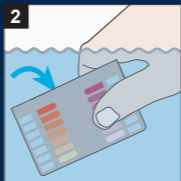

Pooltester pH-Cl

fG6J` (ž `O` \$z+
 Äd< Ä"

%\$` #`

Äd< Ä" * ž

Äd< Ä" ž&

匕

- 1 ПУЛТЕСТЕР ХЛОР-рН
- 20 ТАБЛЕТОК DPD №1 (Р)
- 20 ТАБЛЕТОК рН (Р)

АРТИКУЛ:
03253