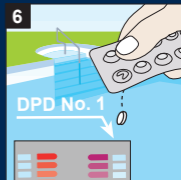

Pooltester pH-Cl

fG6J` (ž `O` \$z+
 Äd< Ä"

%\$` #`

Äd< Ä" * ž

Äd< Ä" ž&

匕

- 1 ПУЛТЕСТЕР ХЛОР-рН
- 20 ТАБЛЕТОК DPD №1 (Р)
- 20 ТАБЛЕТОК рН (Р)

АРТИКУЛ:
03253