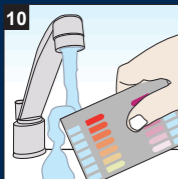

Pooltester pH-Cl

fG6J` (ž `O` \$z+
 Äd< Ä"

%\$` #`

Äd< Ä" * ž

Äd< Ä" ž&

匕

- 1 ПУЛТЕСТЕР ХЛОР-рН
- 20 ТАБЛЕТОК DPD №1 (Р)
- 20 ТАБЛЕТОК рН (Р)

АРТИКУЛ:
03253